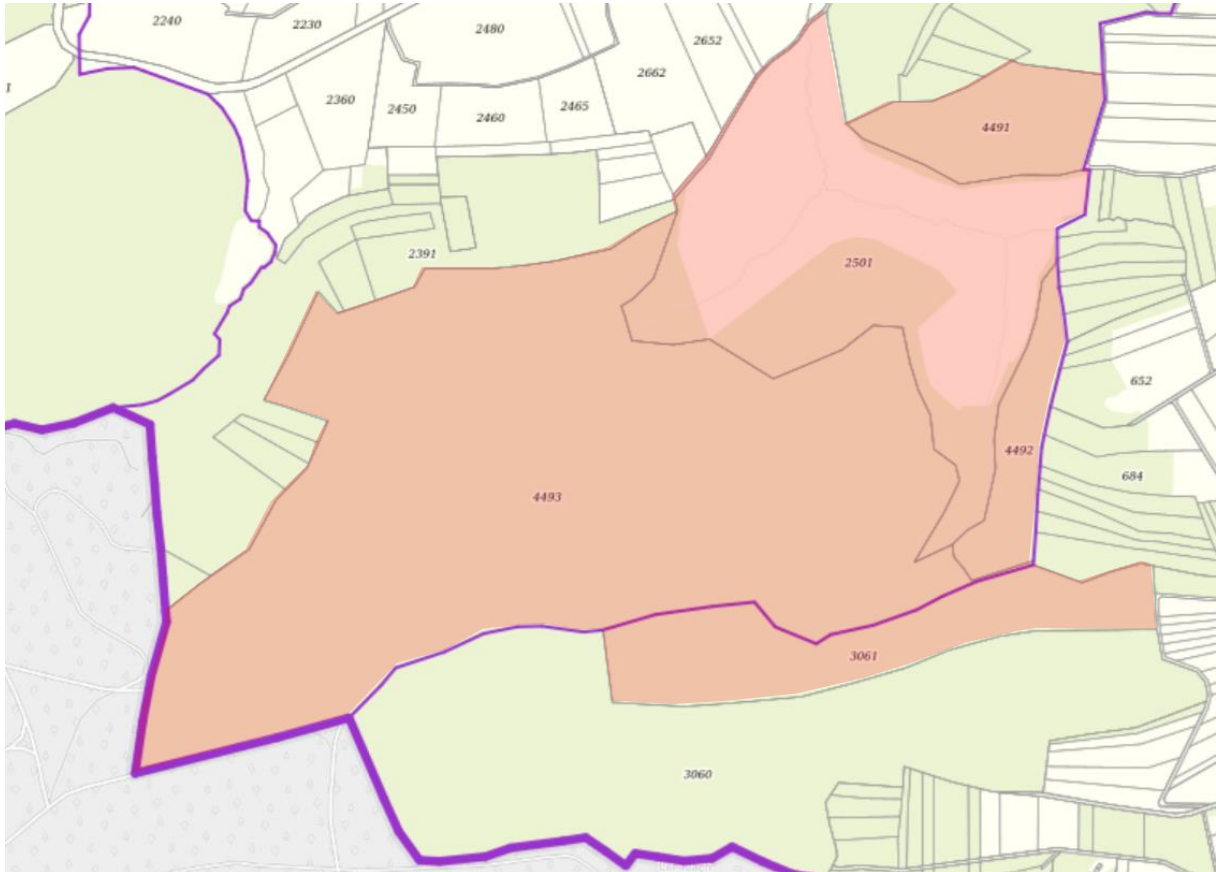

Präsidiales und Dienste

Eigenjagdbezirk Abtshau-Locherhof

Grundstücke Flurstücks-Nrn. 2501, 3061, 4491, 4492 und 4493 (Deutschland)

Rafz, 8. April 2026 / mho