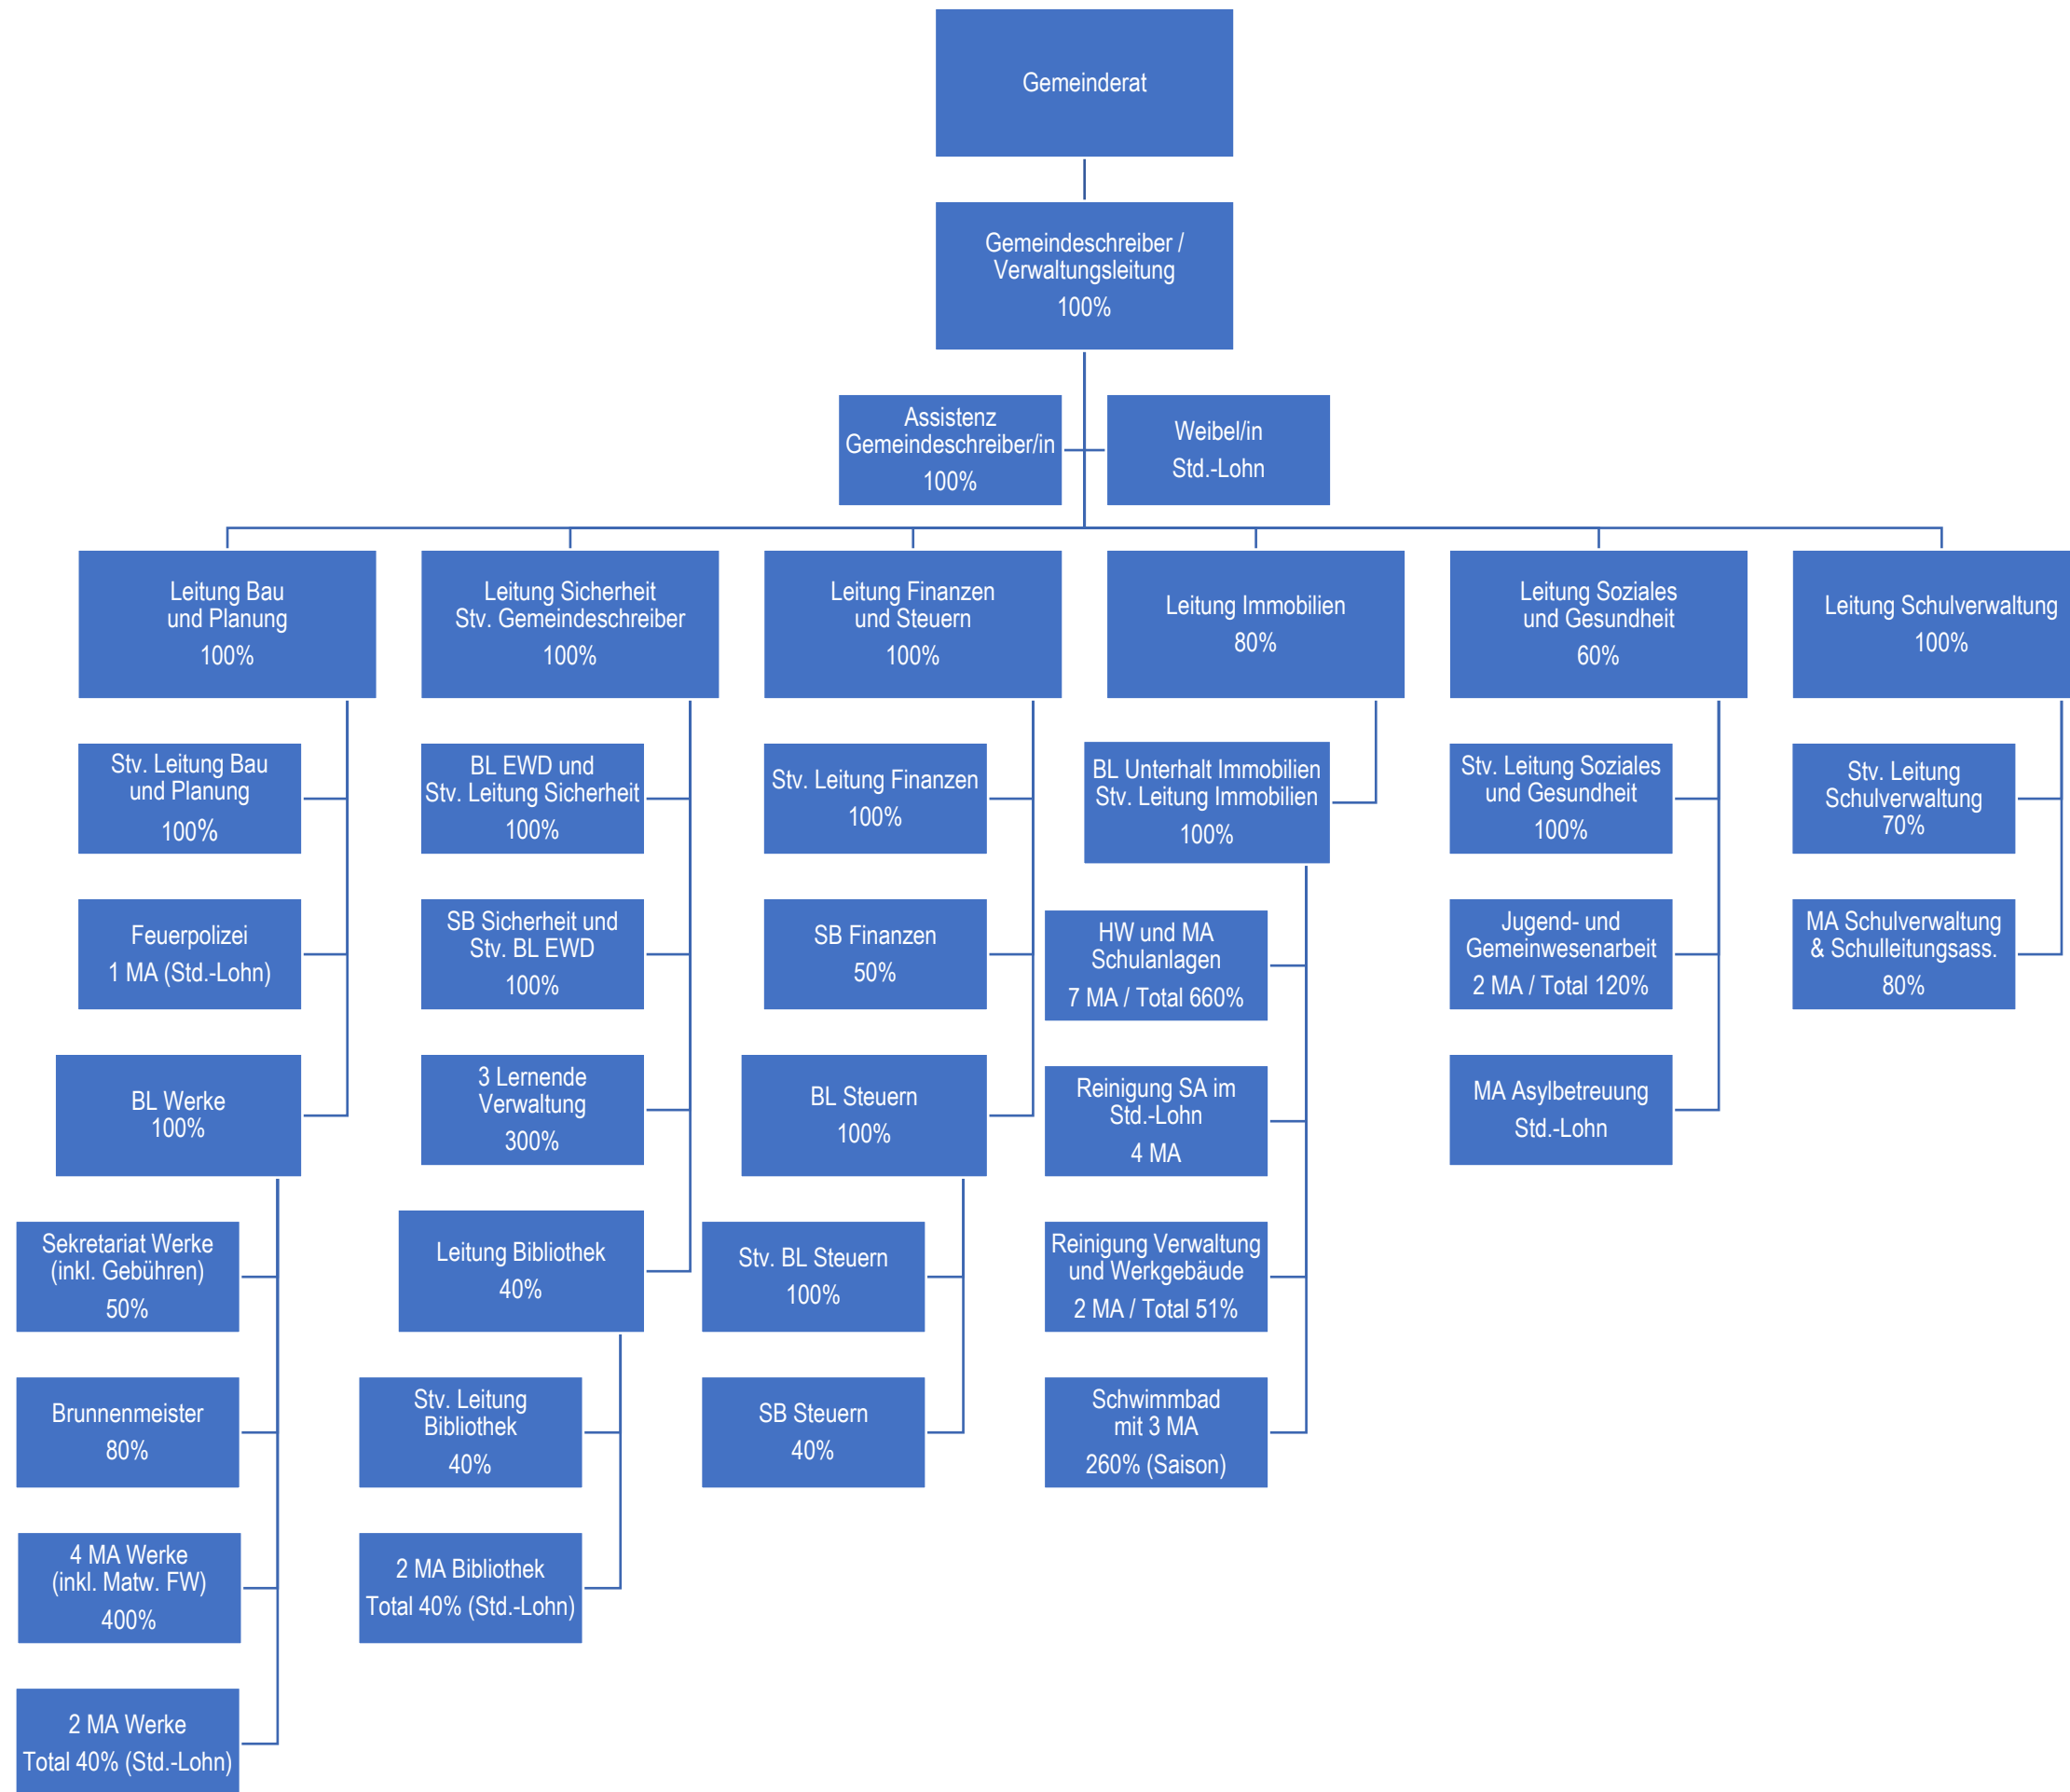

Organigramm Gemeindepersonal Rafz (Verwaltungslinie inkl. Stundenlöhne)

Stand: 01.06.2024

Legende:	
BL	Bereichsleitung
HW	Hauswartung
MA	Mitarbeitende
SA	Schulanlagen
SB	Sachbearbeitung