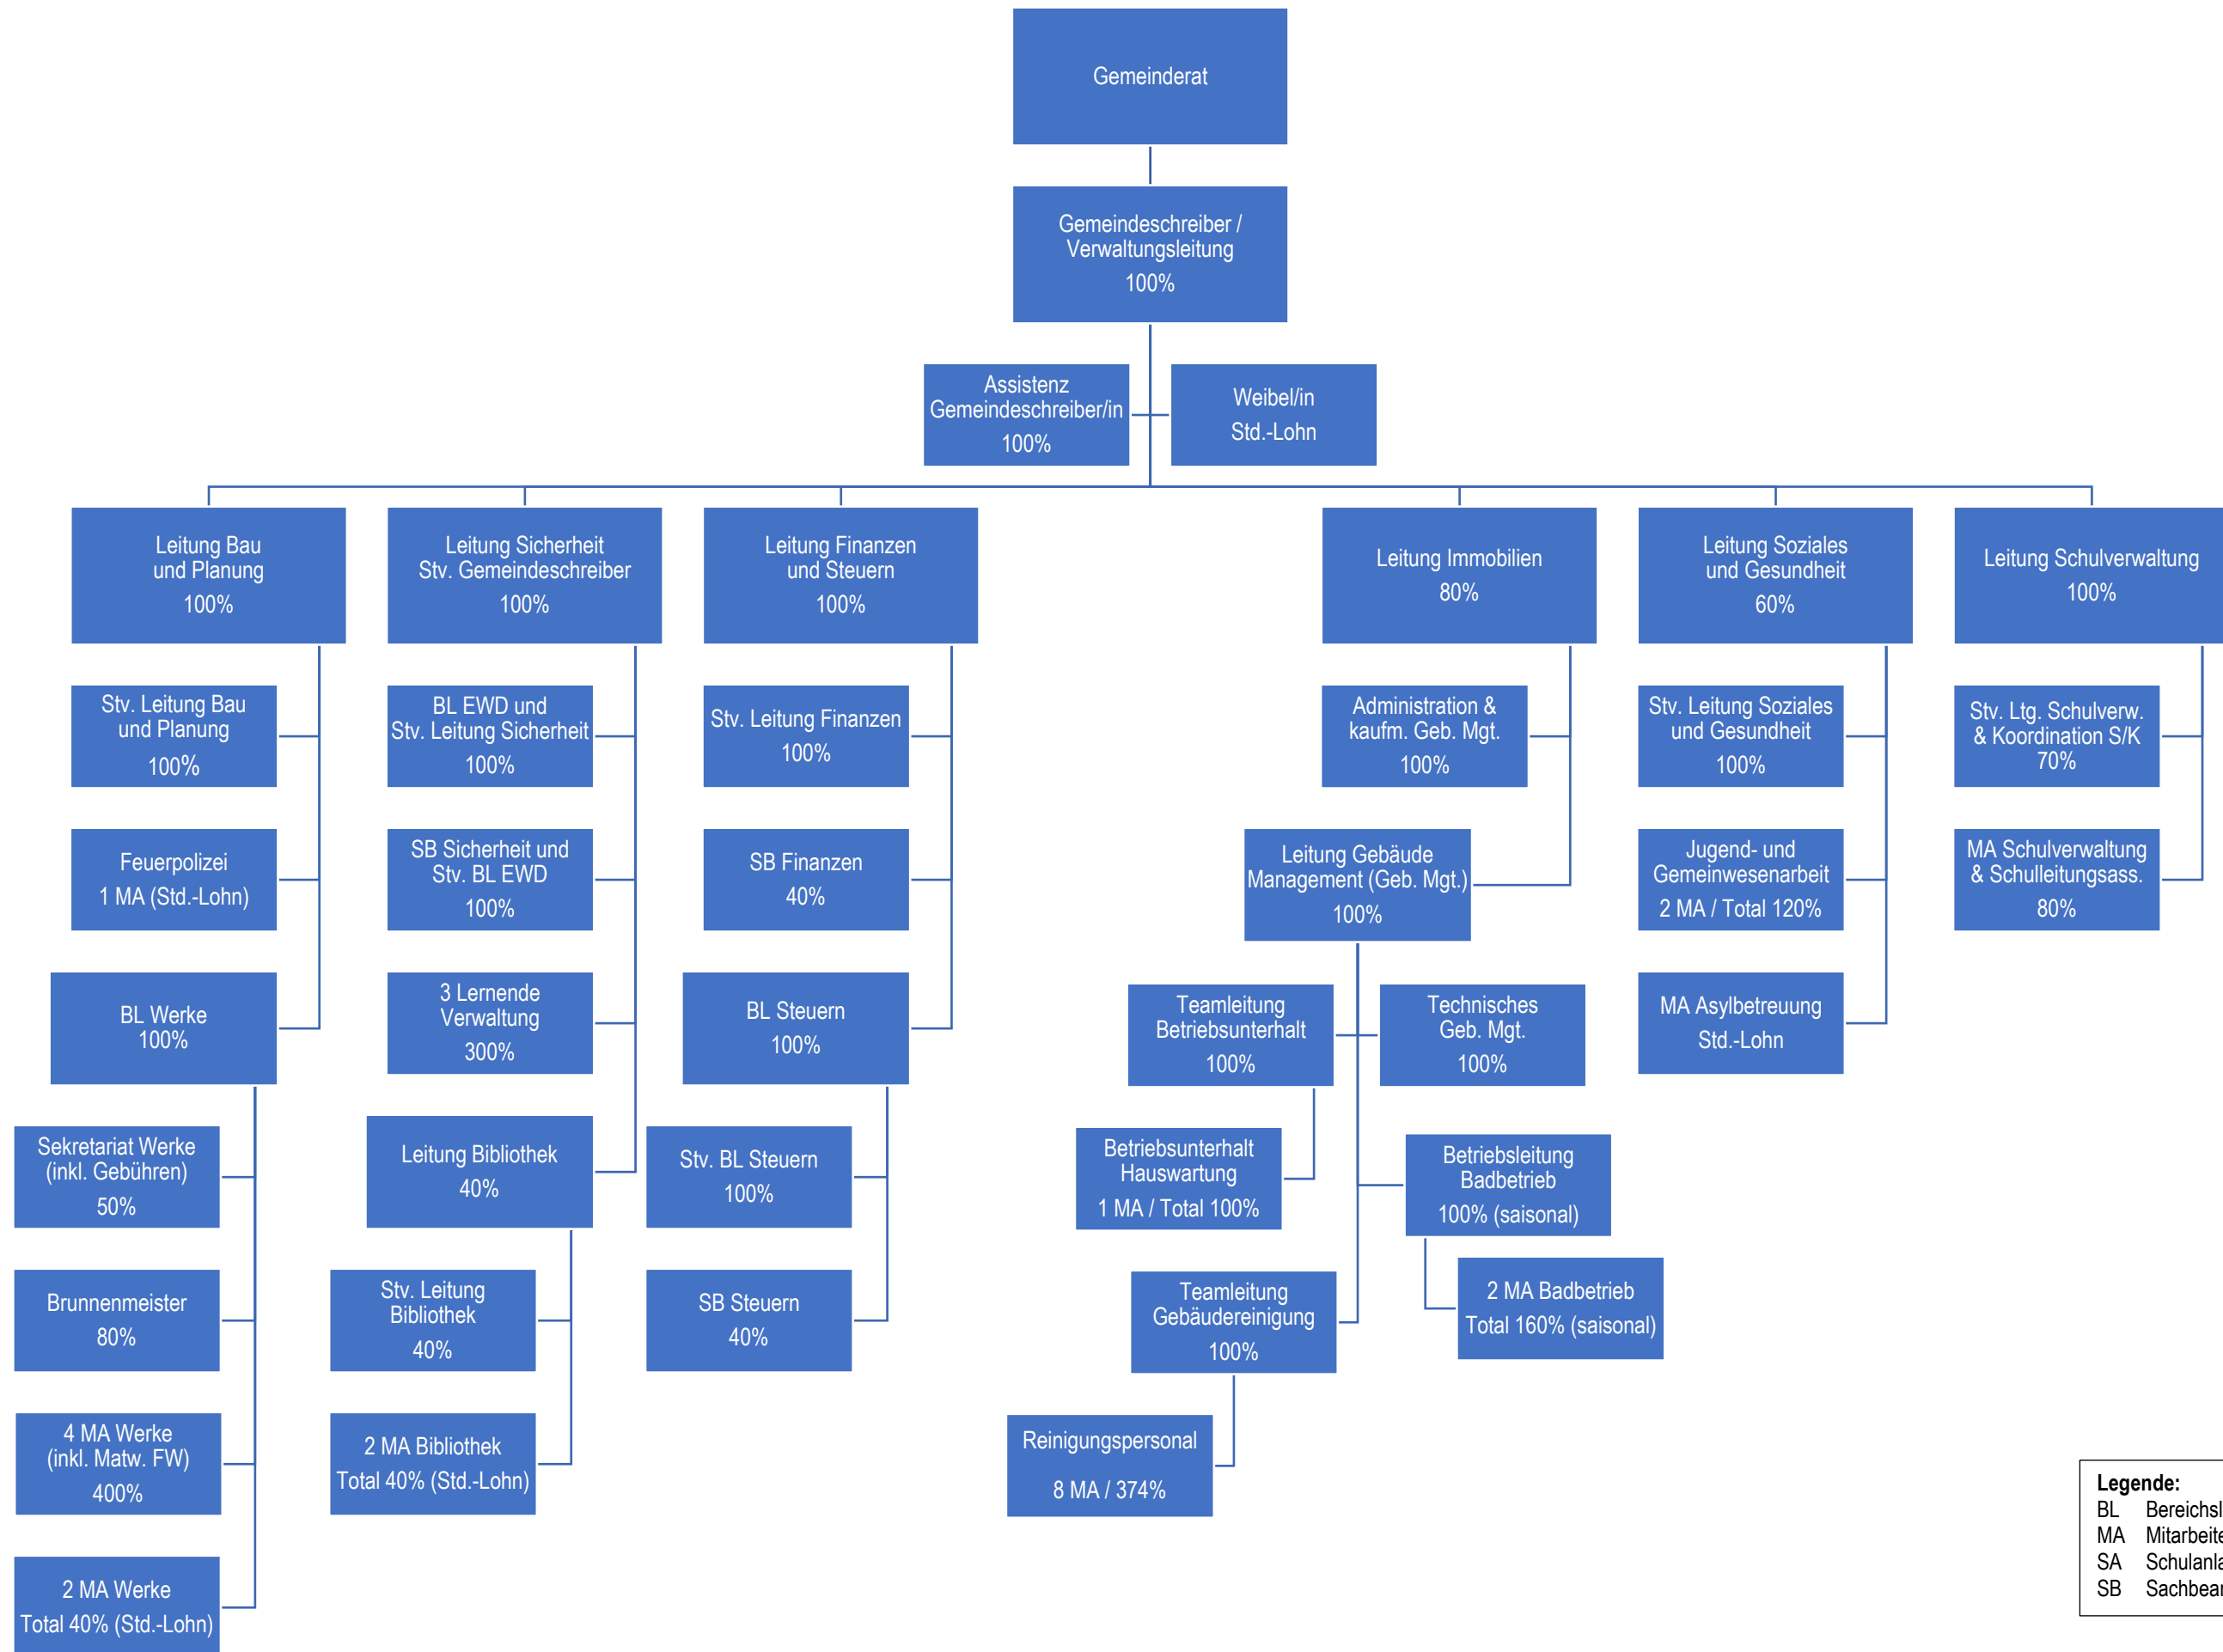

Organigramm Gemeindepersonal Rafz (Verwaltungslinie inkl. Stundenlöhne)

Stand: 01.01.2025

Legende:
 BL Bereichsleitung
 MA Mitarbeitende
 SA Schulanlagen
 SB Sachbearbeitung